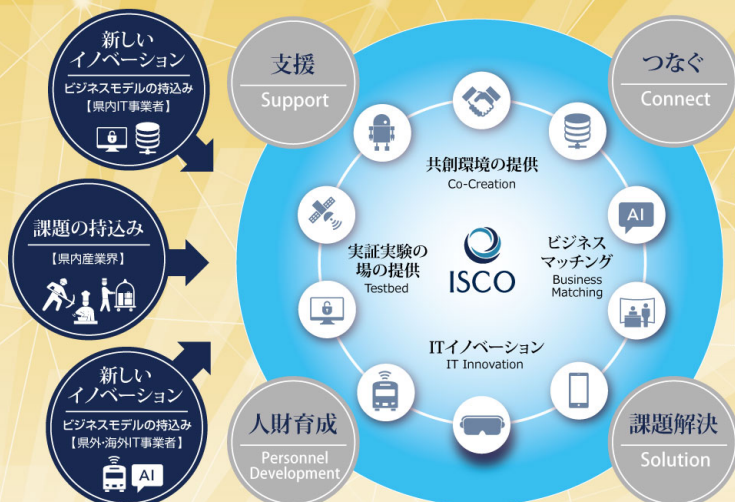

(海底光ケーブル)

高速・大容量・低価格の
通信ネットワークを
実現

02 アジア展開に最適なITインフラ

沖縄クラウドネットワーク

県内主要データセンターや
沖縄IT津梁パークなど
主要拠点を高速光回線で
リング状に接続

● 沖縄IT津梁パーク

● 沖縄情報通信センター

03 ビジネスをサポートする充実した支援制度

● 日本唯一の経済特区

● 産業連携・新事業創出支援

● 沖縄ITイノベーション戦略センター (ISCO)

新ビジネス・新サービスをアジアへ、世界へ!

世界に広げる「万国津梁の沖縄」を実現し、
日本経済の牽引役となることを目指します。

IT人材を育てます!

キャッシュレス等の観光データや、IoTデータ活用及びサイバーセキュリティに強い人材育成を実施します。

沖縄県全産業の経済成長