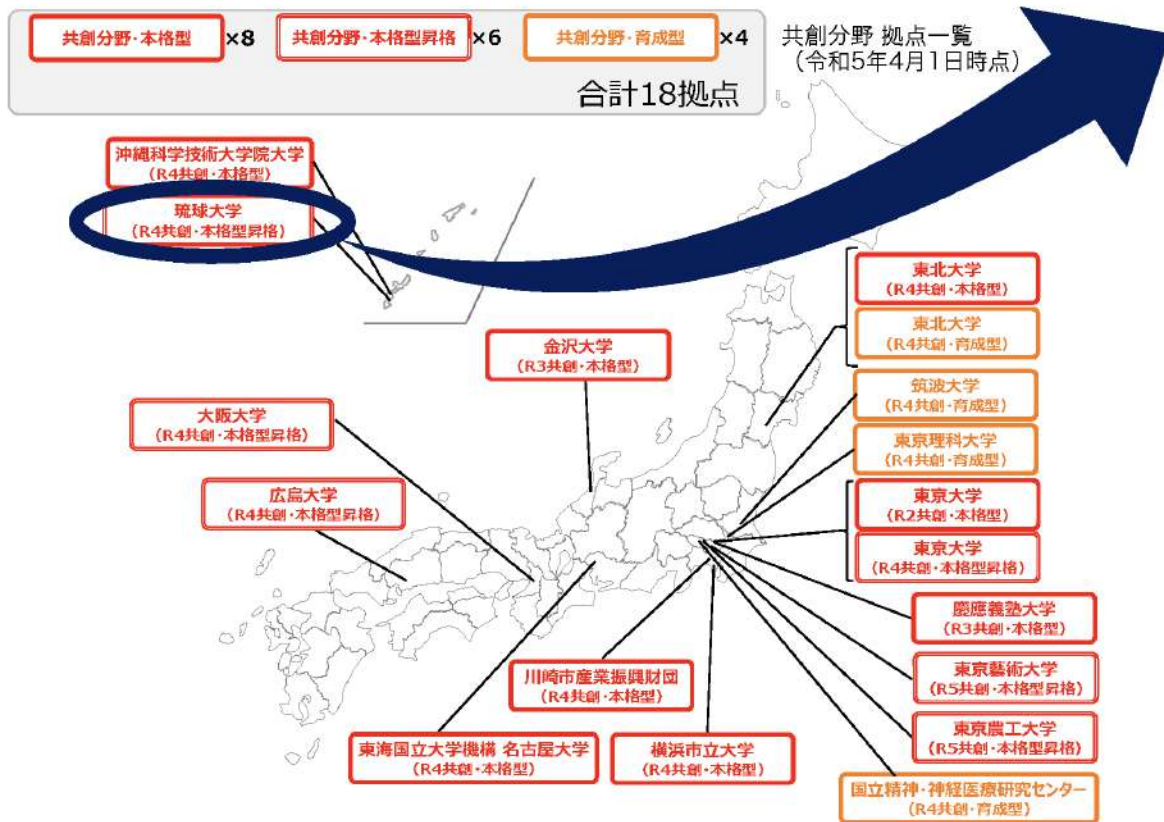

# 共創の場形成支援プログラム(COI-NEXT)

大学等が中心となって未来のありたい社会像（拠点ビジョン）を策定し、その実現に向けた研究開発を推進するとともに、プロジェクト終了後も、持続的に成果を創出する自立した産学官共創拠点の形成を目指す産学連携プログラム。